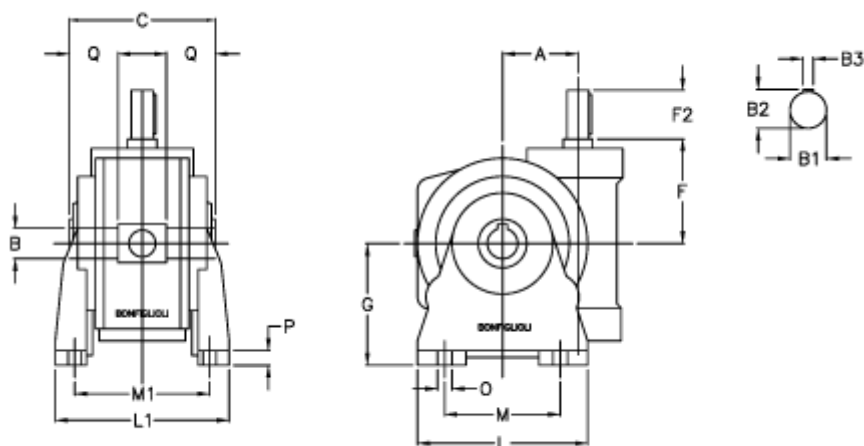

Varenummer: 3901210007300  
 Beskrivelse: Snekkegear med fri indgangsaksel  
 VF 210V-7-HS

## Mål

a	= 210.0	F2	= 110	Q	= 85.0
B	= 90	g	= 335		
B1	= 48	L	= 440		
B2	= 51.5	L1	= 320		
B3	= 14	m	= 340		
Betegnelse	= VF 210V-xx-HS	M1	= 265.0		
C	= 260	O	= 26.0		
F	= 230.0	P	= 25		